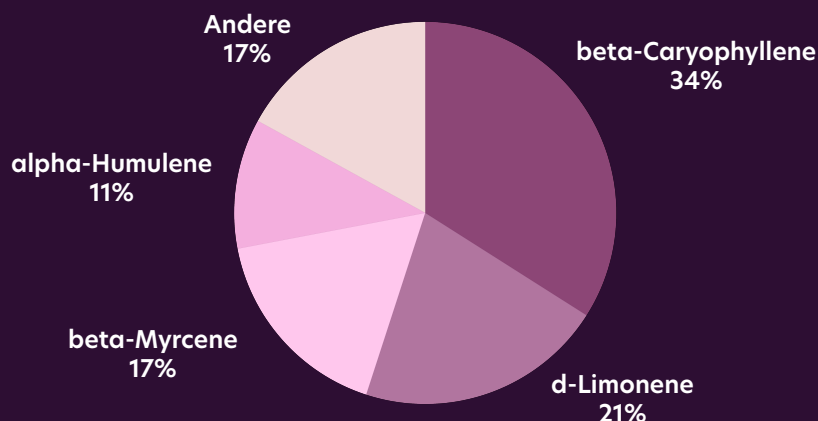

Terpene

Einzelheiten

Bestellen Sie jetzt per E-Mail, Fax oder Telefon

bestellung@therismos.de

030 2000 4078 0

030 2000 4079 9

Wo Sie uns in den sozialen Netzwerken finden

[therismos.de](https://www.instagram.com/therismos.de)

[therismos-gmbh](https://www.linkedin.com/company/therismos-gmbh)

www.therismos.de

THERISMOS
CRAFT

*Den exakten Gehalt an THC und CBD entnehmen Sie bitte dem Analysezertifikat.

V.02