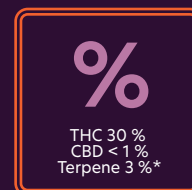

Einzelheiten

Bestellen Sie jetzt per E-Mail, Fax oder Telefon

bestellung@therismos.de

030 2000 4078 0

030 2000 4079 9

Wo Sie uns in den sozialen Netzwerken finden

[therismos.de](https://www.instagram.com/therismos.de)

[therismos-gmbh](https://www.linkedin.com/company/therismos-gmbh)

www.therismos.de

THERISMOS
CRAFT

*Den exakten Gehalt an THC und CBD entnehmen Sie bitte dem Analysezertifikat.

V.02